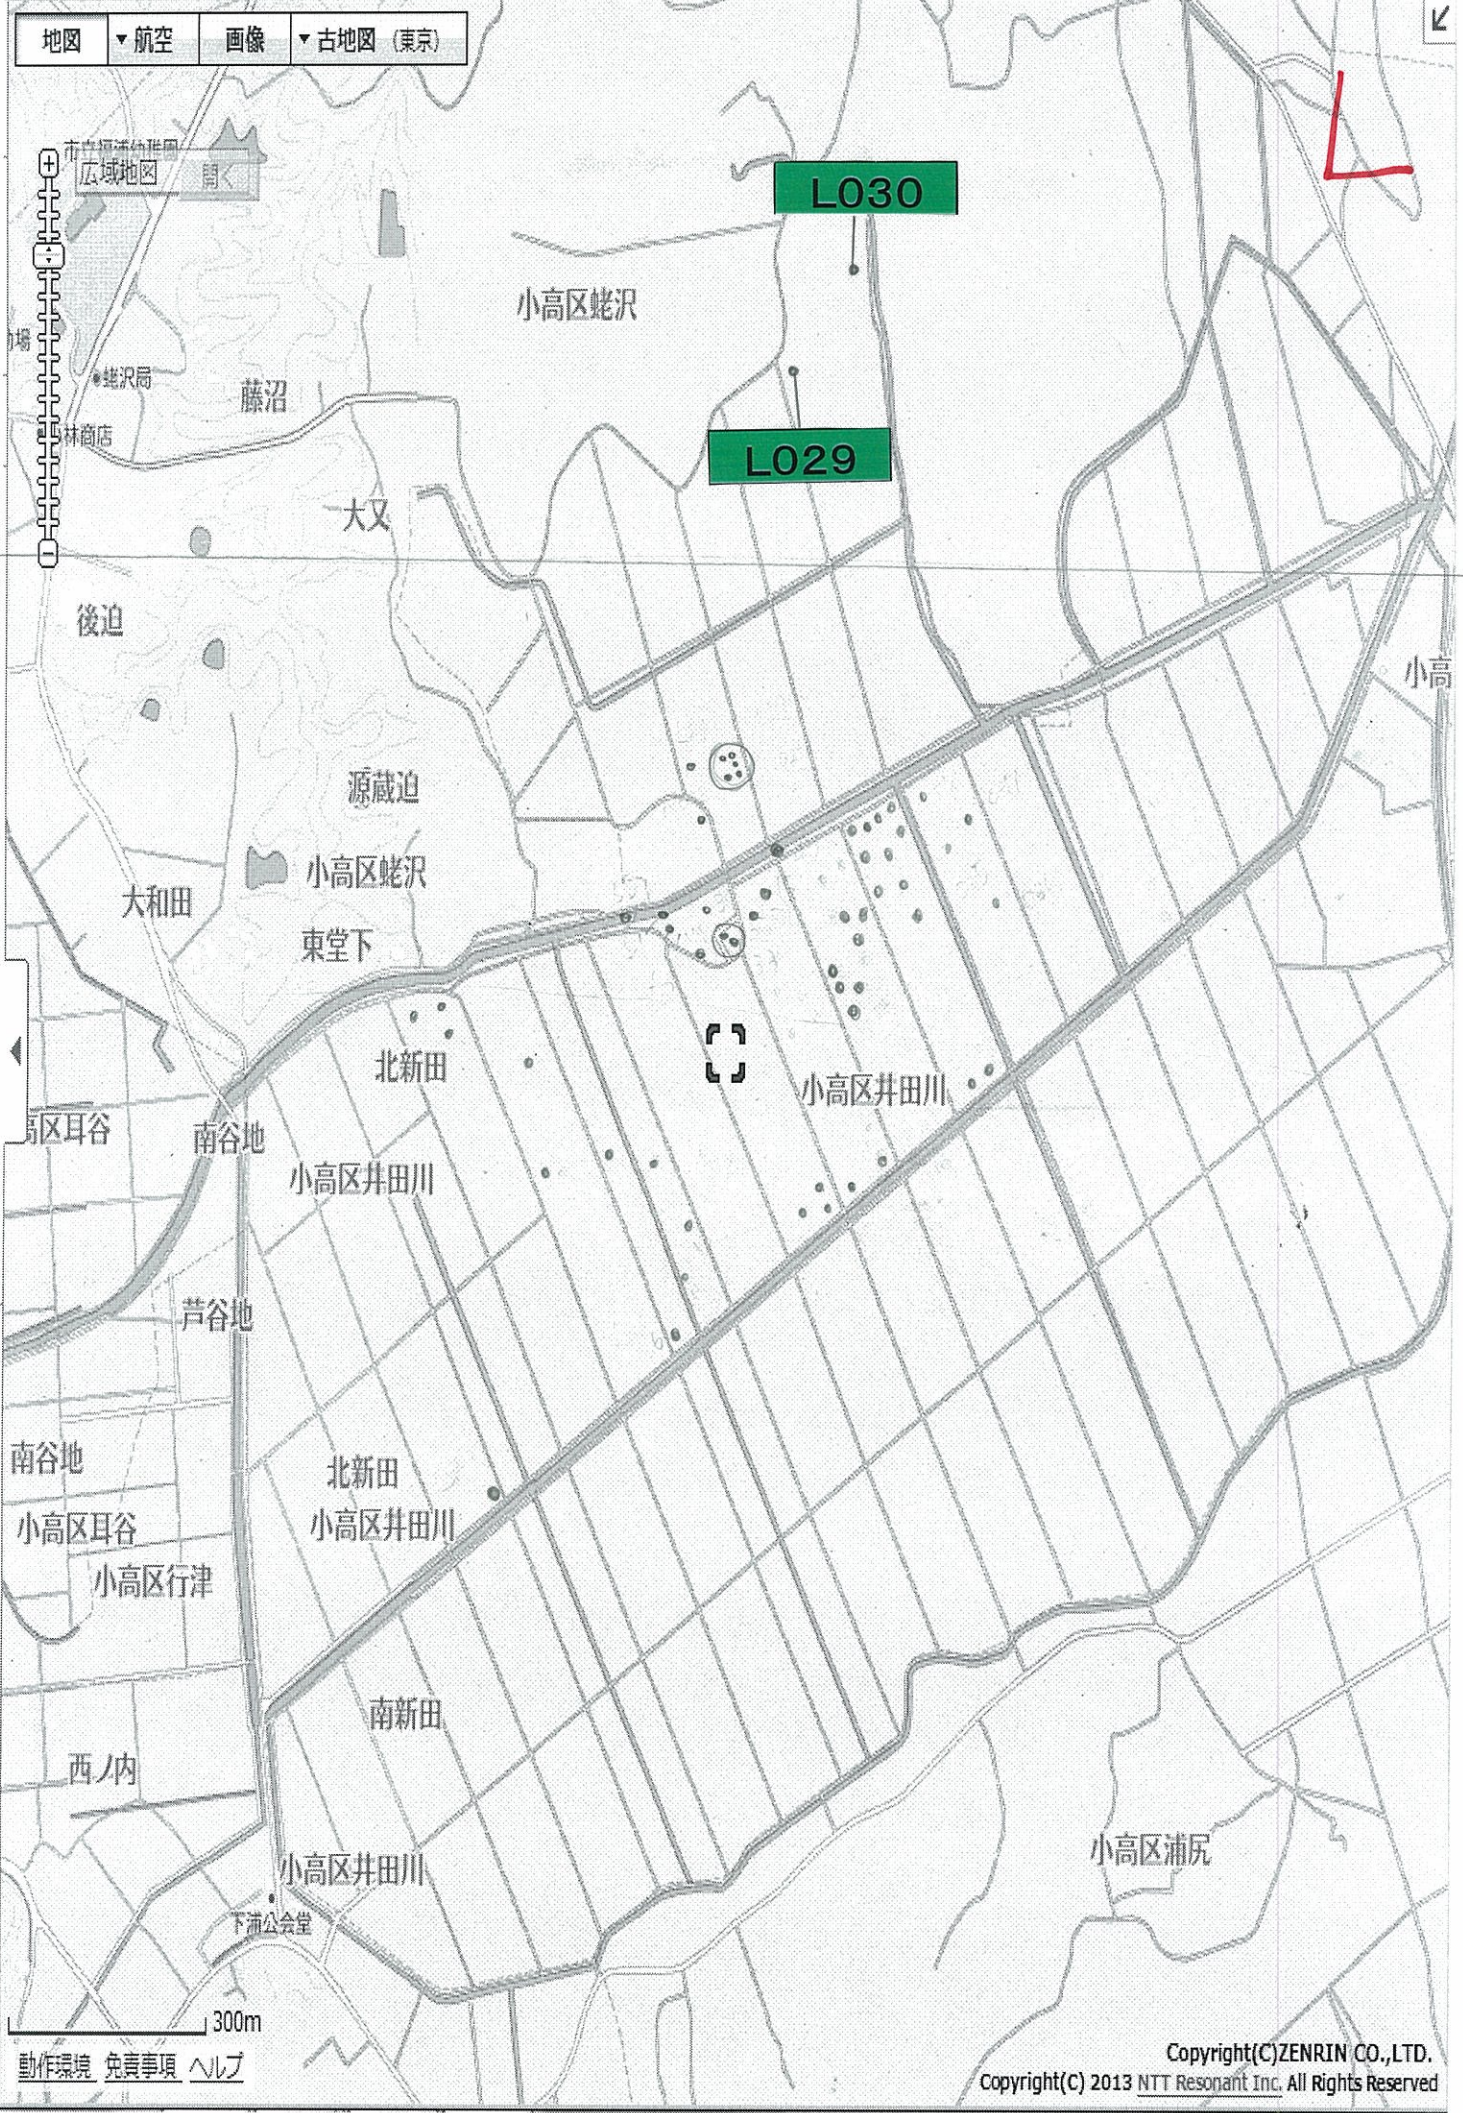

広域地図 開く

小高区角部内

〒
姥沢稲荷神社

L011

L001

L009

L002

高区姥沢

太平洋

L014

小高区角部内

L015

L017

小高区井田川

300m

L009(1)