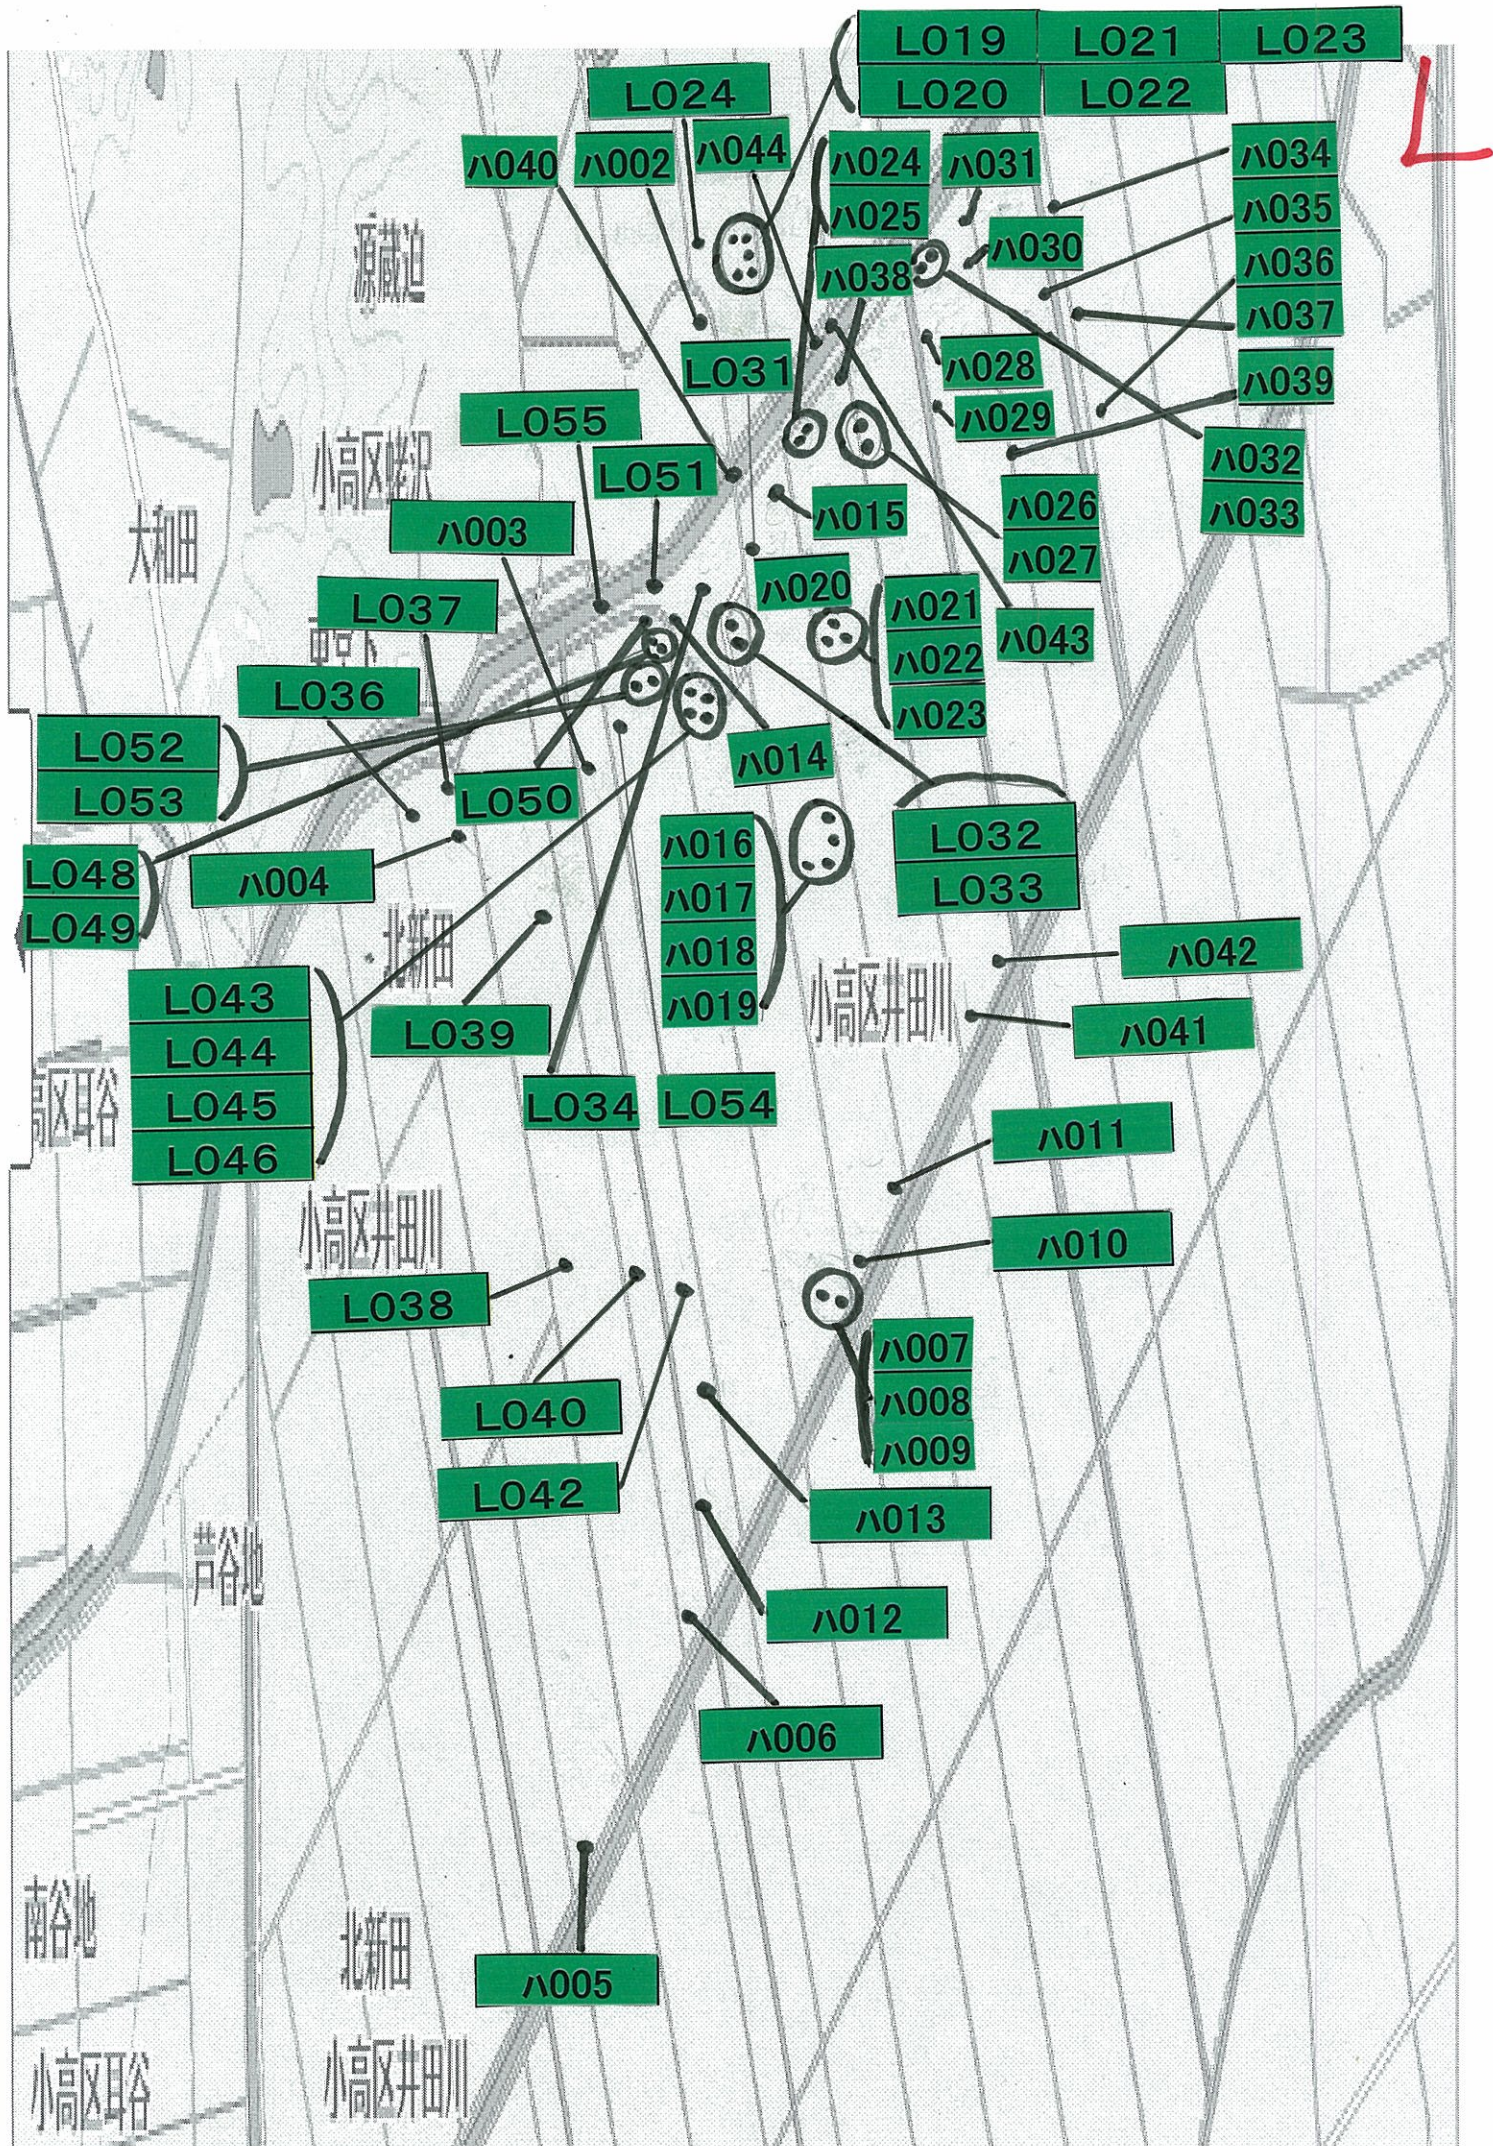

広域地図 開く

小高区角部内

〒
姥沢稲荷神社

L011

L001

L009

L002

高区姥沢

太平洋

L014

小高区角部内

L015

L017

小高区井田川

300m

L009(1)

L014(2)

L019(1)

L015(1)

L019(2)

L015(2)

L020(1)

L017(1)

L023(1)